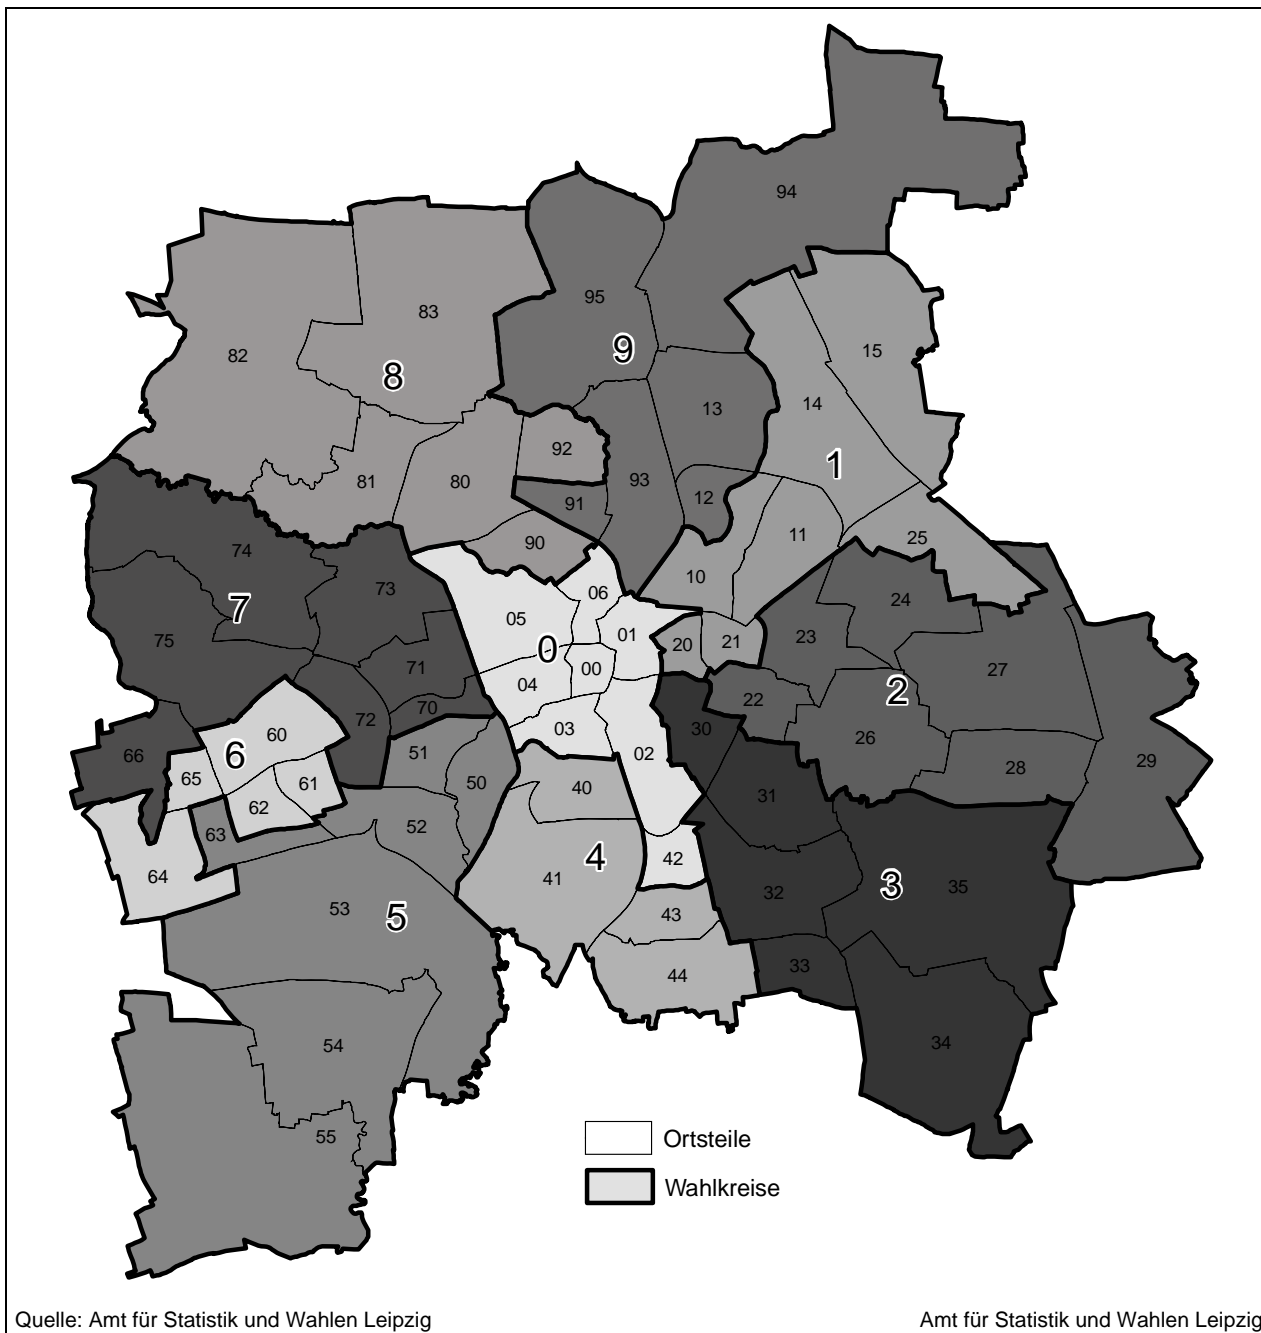

3.2. Stadtratswahlkreise 2009

Wahlkreis	Ortsteil
0	00 Zentrum, 01 Zentrum-Ost, 02 Zentrum-Südost, 03 Zentrum-Süd, 04 Zentrum-West, 05 Zentrum-Nordwest, 06 Zentrum-Nord, 42 Marienbrunn
1	10 Schönefeld-Abnaundorf, 11 Schönefeld-Ost, 14 Thekla, 15 Plaußig-Portitz, 20 Neustadt-Neuschönefeld, 21 Volkmarsdorf, 25 Heiterblick
2	22 Anger-Crottendorf, 23 Sellerhausen-Stünz 24 Paunsdorf, 26 Mölkau, 27 Engelsdorf, 28 Baalsdorf, 29 Althen-Kleinpösna
3	30 Reudnitz-Thonberg, 31 Stötteritz, 32 Probstheida, 33 Meusdorf, 34 Liebertwolkwitz, 35 Holzhausen
4	40 Südvorstadt, 41 Connewitz, 43 Lößnig, 44 Dölitz-Dösen
5	50 Schleußig, 51 Plagwitz, 52 Kleinzschocher, 53 Großzschocher, 54 Knautkleeberg-Knauthain, 55 Hartmannsdorf-Knautnaundorf, 63 Grünau-Siedlung
6	60 Schönau, 61 Grünau-Ost, 62 Grünau-Mitte, 64 Lausen-Grünau, 65 Grünau-Nord
7	66 Miltitz, 70 Lindenau, 71 Altlindenau, 72 Neulindenau, 73 Leutzsch, 74 Böhlitz-Ehrenberg, 75 Burghausen-Rückmarsdorf
8	80 Möckern, 81 Wahren, 82 Lützschena-Stahmeln, 83 Lindenthal, 90 Gohlis-Süd, 92 Gohlis-Nord
9	12 Mockau-Süd, 13 Mockau-Nord, 91 Gohlis-Mitte, 93 Eutritzsch, 94 Seehausen, 95 Wiederitzsch