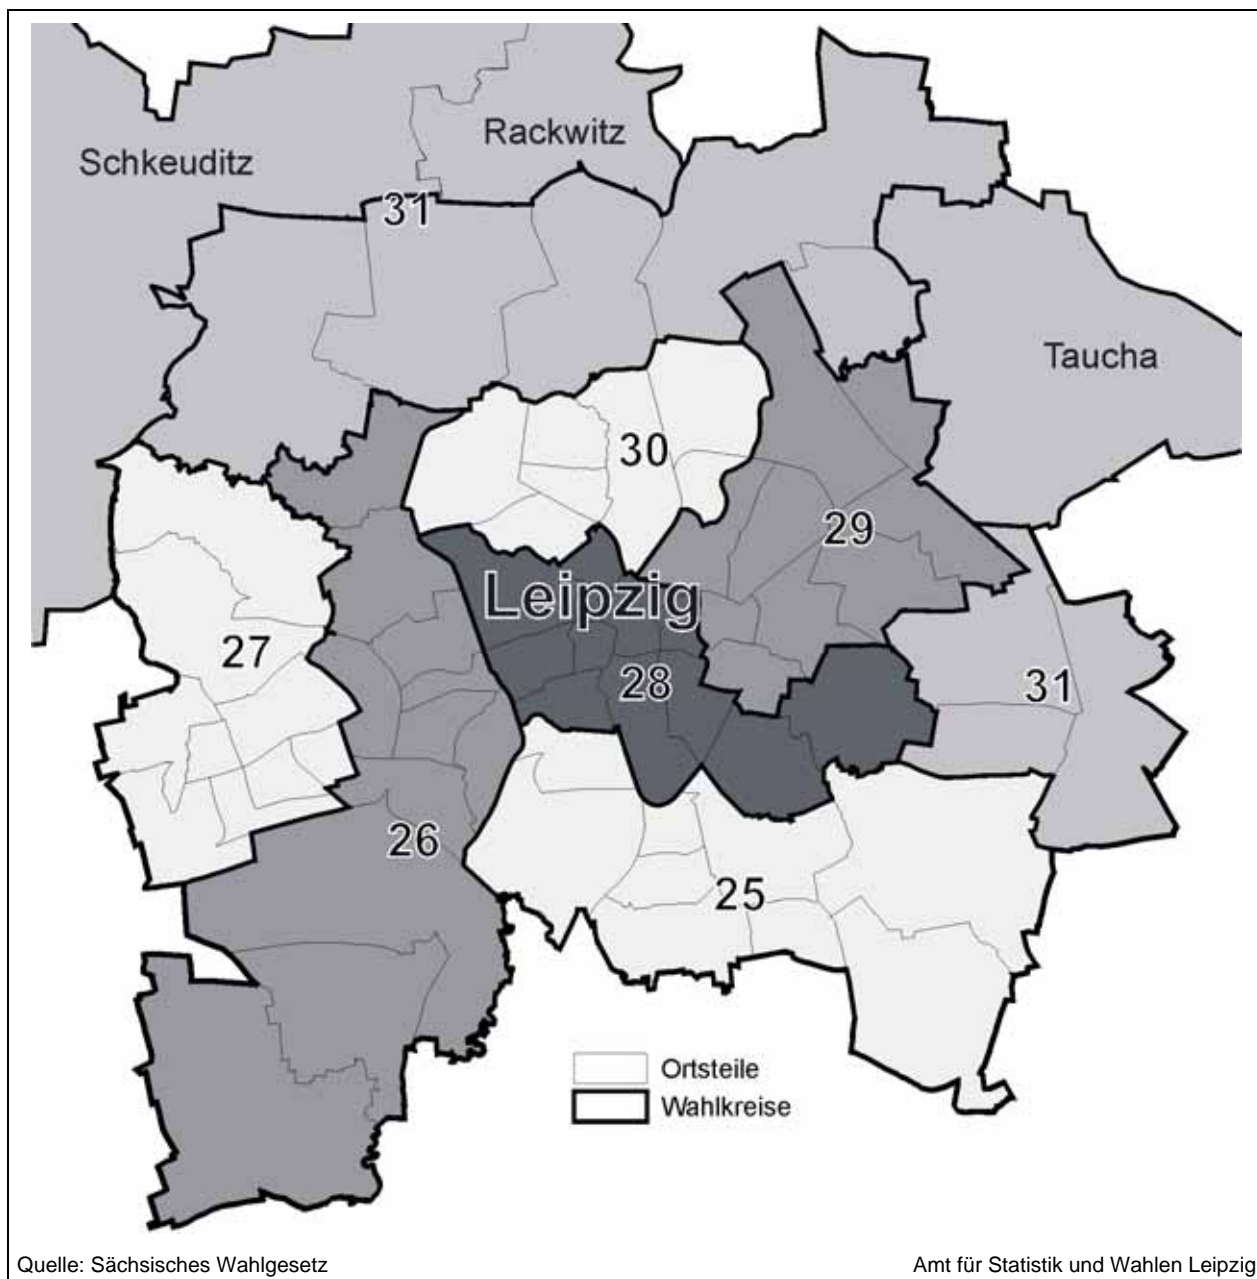

3.3. Landtagswahlkreise 2009

Wahlkreis	Stadtbezirk, Ortsteil
25 – Leipzig 1	Stadtbezirk Südost ohne die Ortsteile Reudnitz-Thonberg und Stötteritz, Stadtbezirk Süd
26 – Leipzig 2	Stadtbezirk Südwest, vom Stadtbezirk Altwest die Ortsteile Altlindenau, Leutzsch, Lindenau und Neulindenau, vom Stadtbezirk Nordwest der Ortsteil Wahren
27 – Leipzig 3	Stadtbezirk West, vom Stadtbezirk Altwest die Ortsteile Burghausen-Rückmarsdorf und Böhlitz-Ehrenberg
28 – Leipzig 4	Stadtbezirk Mitte, vom Stadtbezirk Ost die Ortsteile Neustadt-Neuschönefeld und Mölkau, vom Stadtbezirk Südost die Ortsteile Reudnitz-Thonberg und Stötteritz
29 – Leipzig 5	Stadtbezirk Nordost ohne die Ortsteile Mockau Nord, Mockau Süd und den Gemeindeteil Plaußig vom Ortsteil Plaußig-Portitz, der Stadtbezirk Ost ohne die Ortsteile Alten-Kleinpösna, Baalsdorf, Engelsdorf, Mölkau und Neustadt-Neuschönefeld
30 – Leipzig 6	Stadtbezirk Nord ohne die Ortsteile Seehausen und Wiederitzsch, vom Stadtbezirk Nordost die Ortsteile Mockau Nord und Mockau Süd, vom Stadtbezirk Nordwest der Ortsteil Möckern
31 – Leipzig 7	vom Stadtbezirk Ost die Ortsteile Alten-Kleinpösna, Baalsdorf und Engelsdorf, vom Stadtbezirk Nord die Ortsteile Seehausen und Wiederitzsch, vom Stadtbezirk Nordwest die Ortsteile Lindenthal und Lützschna-Stahmeln, vom Stadtbezirk Nordost der Gemeindeteil Plaußig vom Ortsteil Plaußig-Portitz) vom Landkreis Nordsachsen: Rackwitz, Stadt Schkeuditz, Stadt Taucha