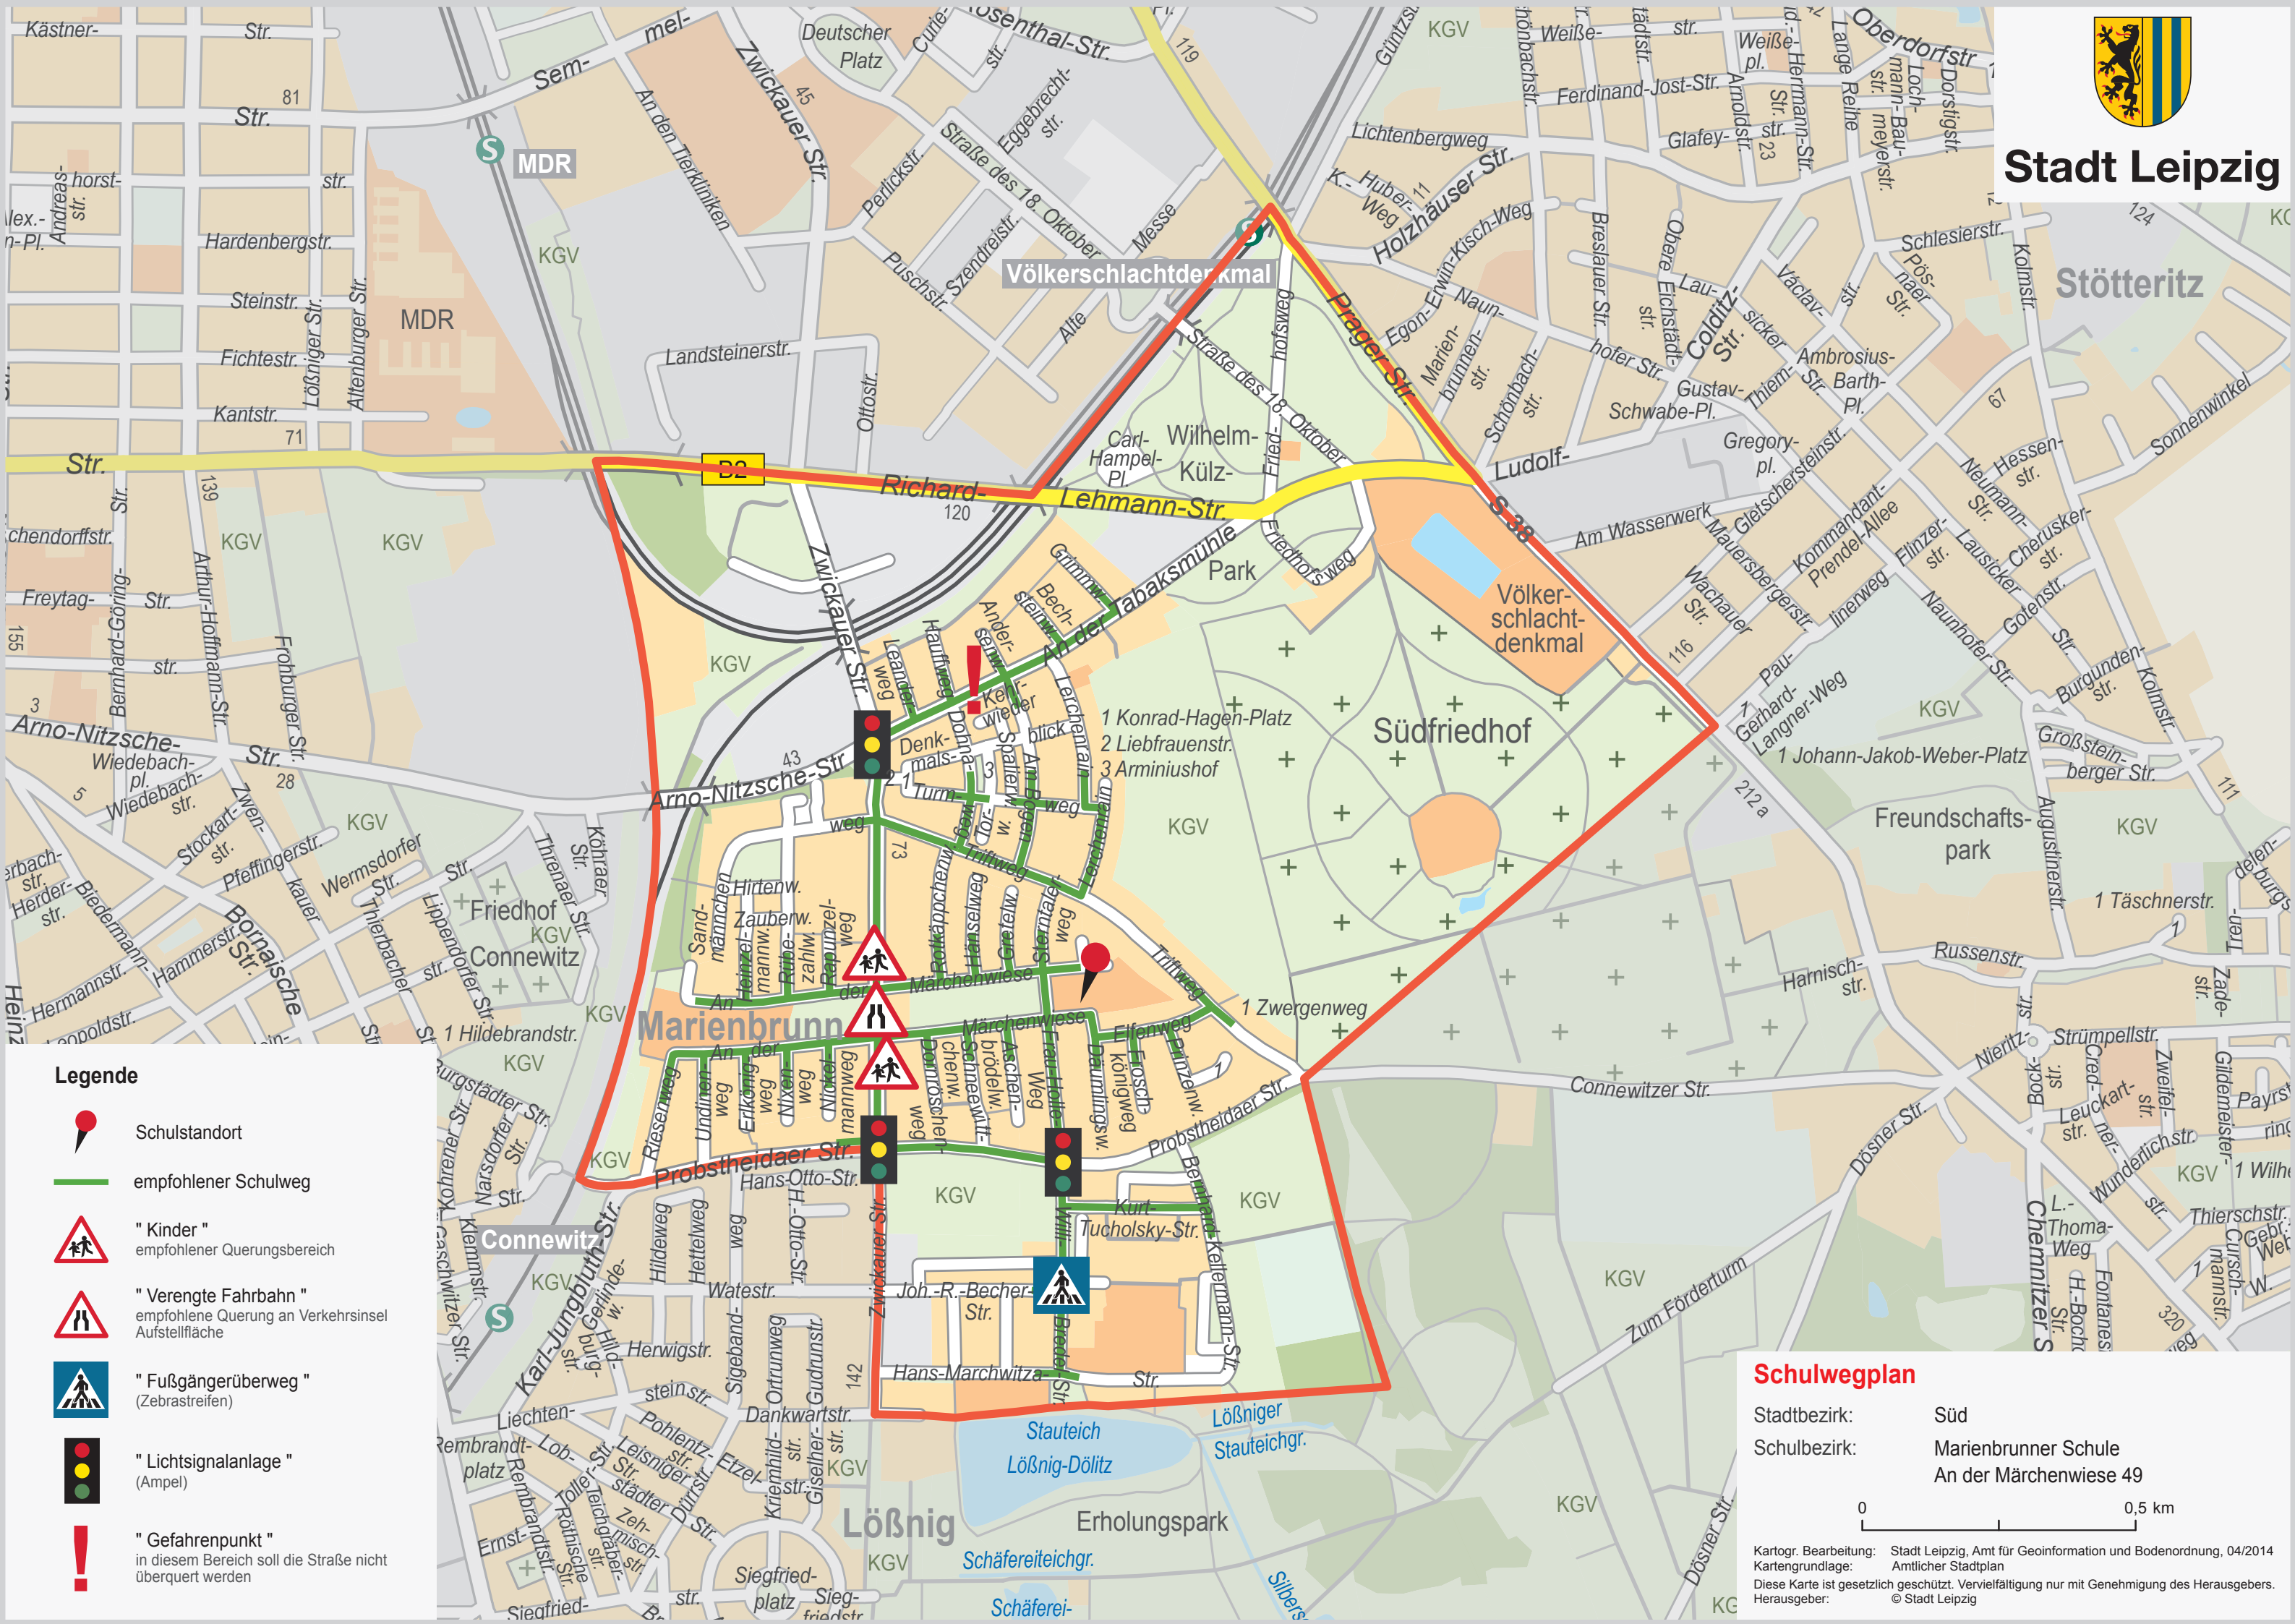

# Stadt Leipzig

- Legende**
- Schulstandort
  - empfohlener Schulweg
  - "Kinder" empfohlener Querungsbereich
  - "Verengte Fahrbahn" empfohlene Querung an Verkehrsinsel Aufstellfläche
  - "Fußgängerüberweg" (Zebrastrifen)
  - "Lichtsignalanlage" (Ampel)
  - "Gefahrenpunkt" in diesem Bereich soll die Straße nicht überquert werden

**Schulwegplan**

Stadtbezirk: Süd  
 Schulbezirk: Marienbrunner Schule  
 An der Märchenwiese 49

0 0,5 km

Kartogr. Bearbeitung: Stadt Leipzig, Amt für Geoinformation und Bodenordnung, 04/2014  
 Kartengrundlage: Amtlicher Stadtplan  
 Diese Karte ist gesetzlich geschützt. Vervielfältigung nur mit Genehmigung des Herausgebers.  
 Herausgeber: © Stadt Leipzig