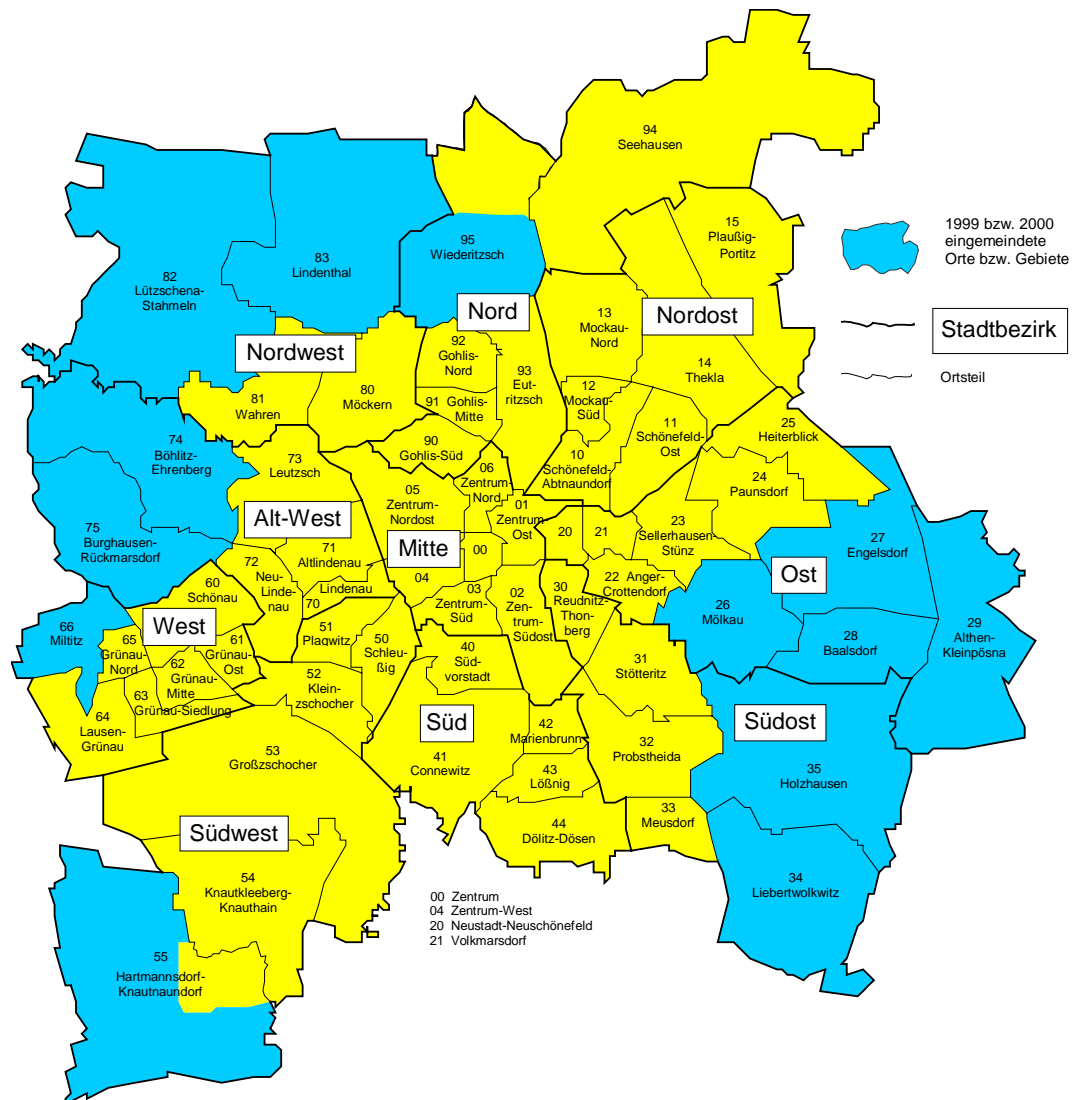

Stadt Leipzig

Amt für Statistik und Wahlen

Verwaltungsstrukturen für Leipzig 2001

Inhaltsverzeichnis	Seite
1. Administrative Gliederung	5
- Freistaat Sachsen	6
<i>Karte: Freistaat Sachsen nach Kreisen</i>	7
- Regierungsbezirk Leipzig	8
<i>Karte: Regierungsbezirk Leipzig nach Gemeinden</i>	11
- Stadt Leipzig - Kommunale Gebietsgliederung	12
<i>Karte: Stadt Leipzig nach Stadtbezirken und Ortsteilen</i>	13
- Region Leipzig/Halle/Dessau	14
<i>Karte: Region Leipzig/Halle/Dessau</i>	14
2. Staatliche Strukturen	15
- Planungsregionen/Raumordnungsregionen	16
- Geschäftsgebiet der Sparkasse	16
- Arbeitsamtsbezirke	17
- Finanzamtsbezirke	17
- Gerichte	18
- Struktur der Polizeibehörde	19
<i>Karte: Polizeireviere der Polizeidirektion Leipzig</i>	19
- Struktur des Schulwesens	20
- Gewerbeaufsicht	20
- Mess- und Eichwesen	20
- Vermessungsverwaltung	21
- Staatliches Liegenschaftsamt	21
- Struktur der Straßenbauverwaltung	22
- Staatliche Ämter für Landwirtschaft	23
- Staatliche Forstämter und kommunale Forstverwaltung	23
- Kulturräume Sachsens	24
- Sächsische Reisegebiete	24
3. Strukturen von Kirchen und Kammern	25
- Evangelisch-lutherischer Kirchenbezirk	26
- Katholisches Dekanat Leipzig	26
- Industrie- und Handelskammer	27
- Handwerkskammer	27
- Architektenkammer	27
- Sächsische Landesärztekammer	28
- Landeszahnärztekammer, Landestierärztekammer, Landesapothekerkammer Sachsen	28
- Kassenärztliche Vereinigung sowie Kassenzahnärztliche Vereinigung Sachsen	28
4. Versorger und Zweckverbände	29
- Postleitzahl-Gebiete des Leipziger Raumes	30
<i>Karte: Postleitzahlen in der Stadt Leipzig</i>	30
- Telekom-Bereich Leipzig und Umgebung	31
- Wasserversorgung	31
- Abwasserbeseitigung	32
<i>Karte: Zuständigkeitsbereich der abwasserbeseitigungspflichtigen Körperschaften</i>	32
- Abfallwirtschaft	33
- Öffentlicher Personennahverkehr (ÖPNV)	33
- Sonstige Zweckverbände	34
5. Wahlkreise und Parteistrukturen	35
- Bundestagswahlkreise	36
<i>Karte: Bundestagswahlkreise 2002 für die Stadt Leipzig</i>	36
- Landtagswahlkreise	37
- Stadtratswahlkreise	37
- Ortschaftsräte	37
- Christlich Demokratische Union (CDU)	38
- Sozialdemokratische Partei Deutschlands (SPD)	38
- Partei der Demokratischen Sozialismus (PDS)	39
- BÜNDNIS 90/DIE GRÜNEN (GRÜNE)	39