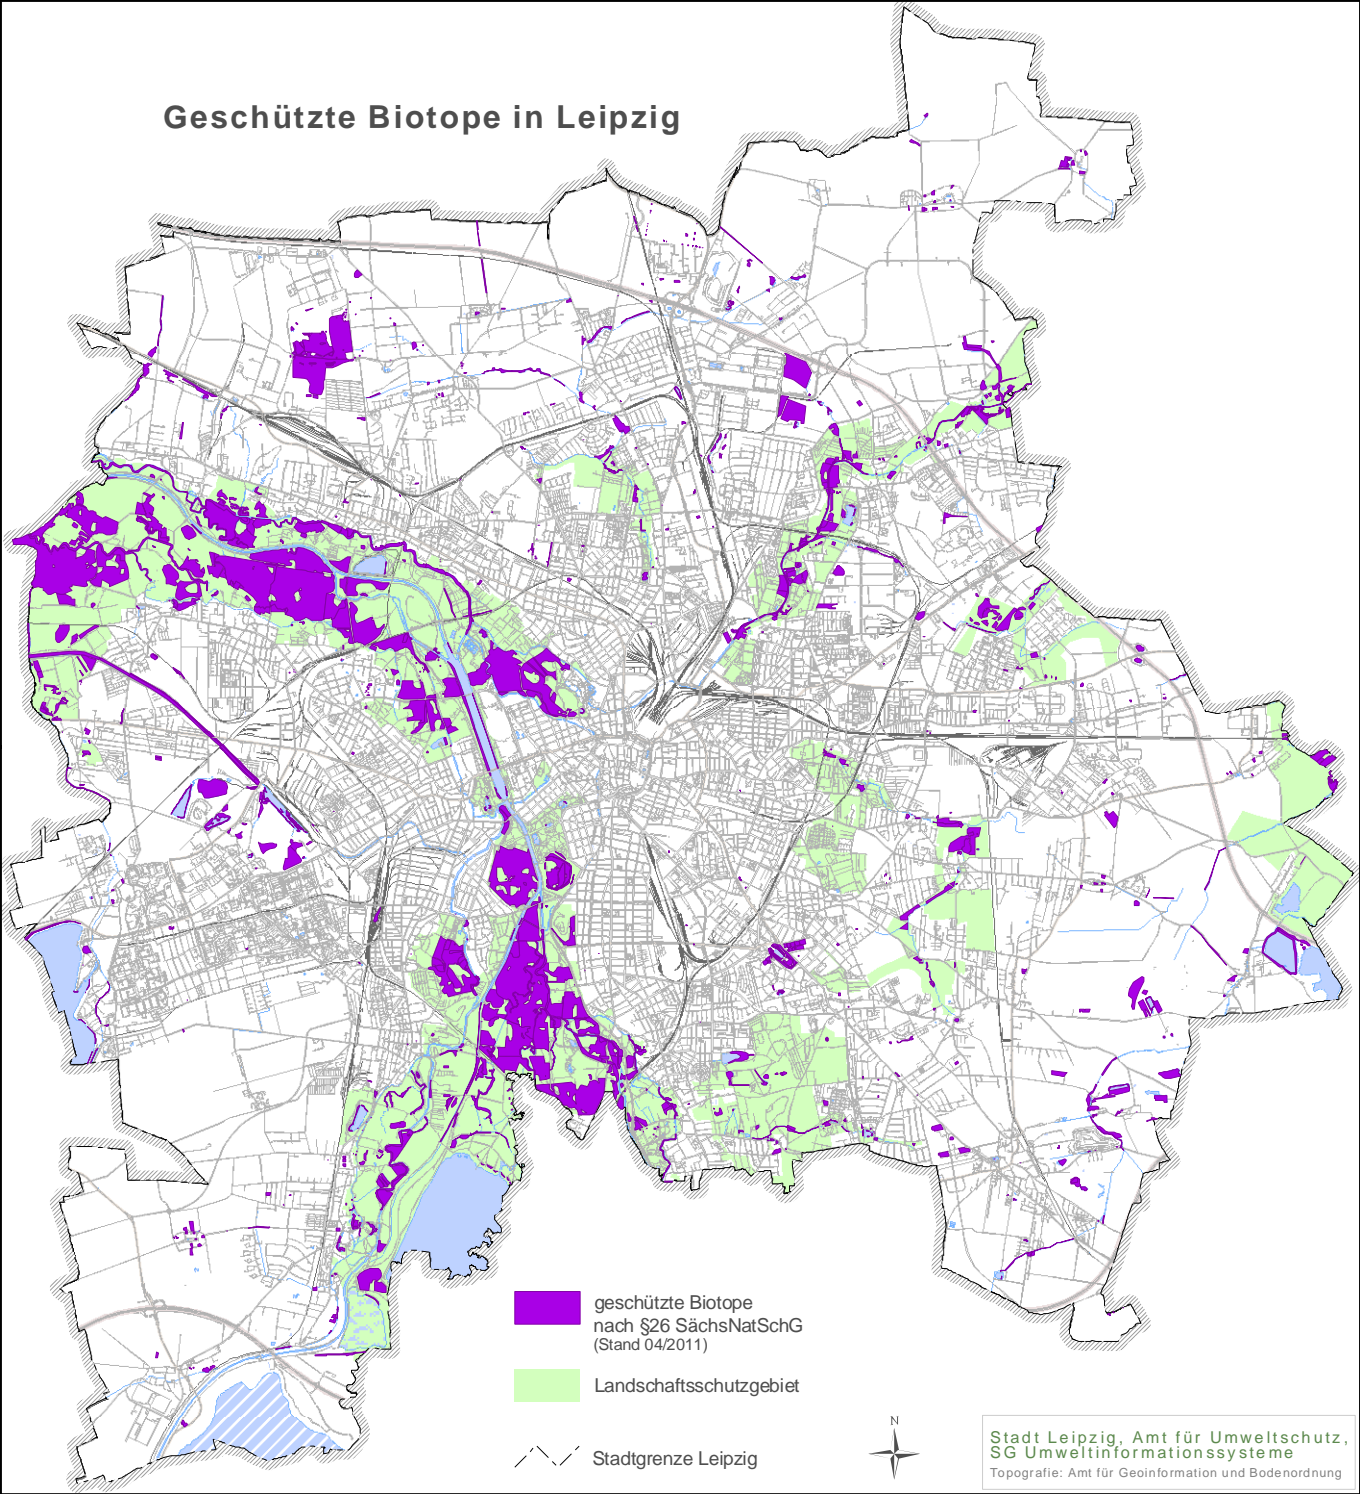

# Geschützte Biotope in Leipzig

 geschützte Biotope  
nach §26 SächsNatSchG  
(Stand 04/2011)

 Landschaftsschutzgebiet

 Stadtgrenze Leipzig