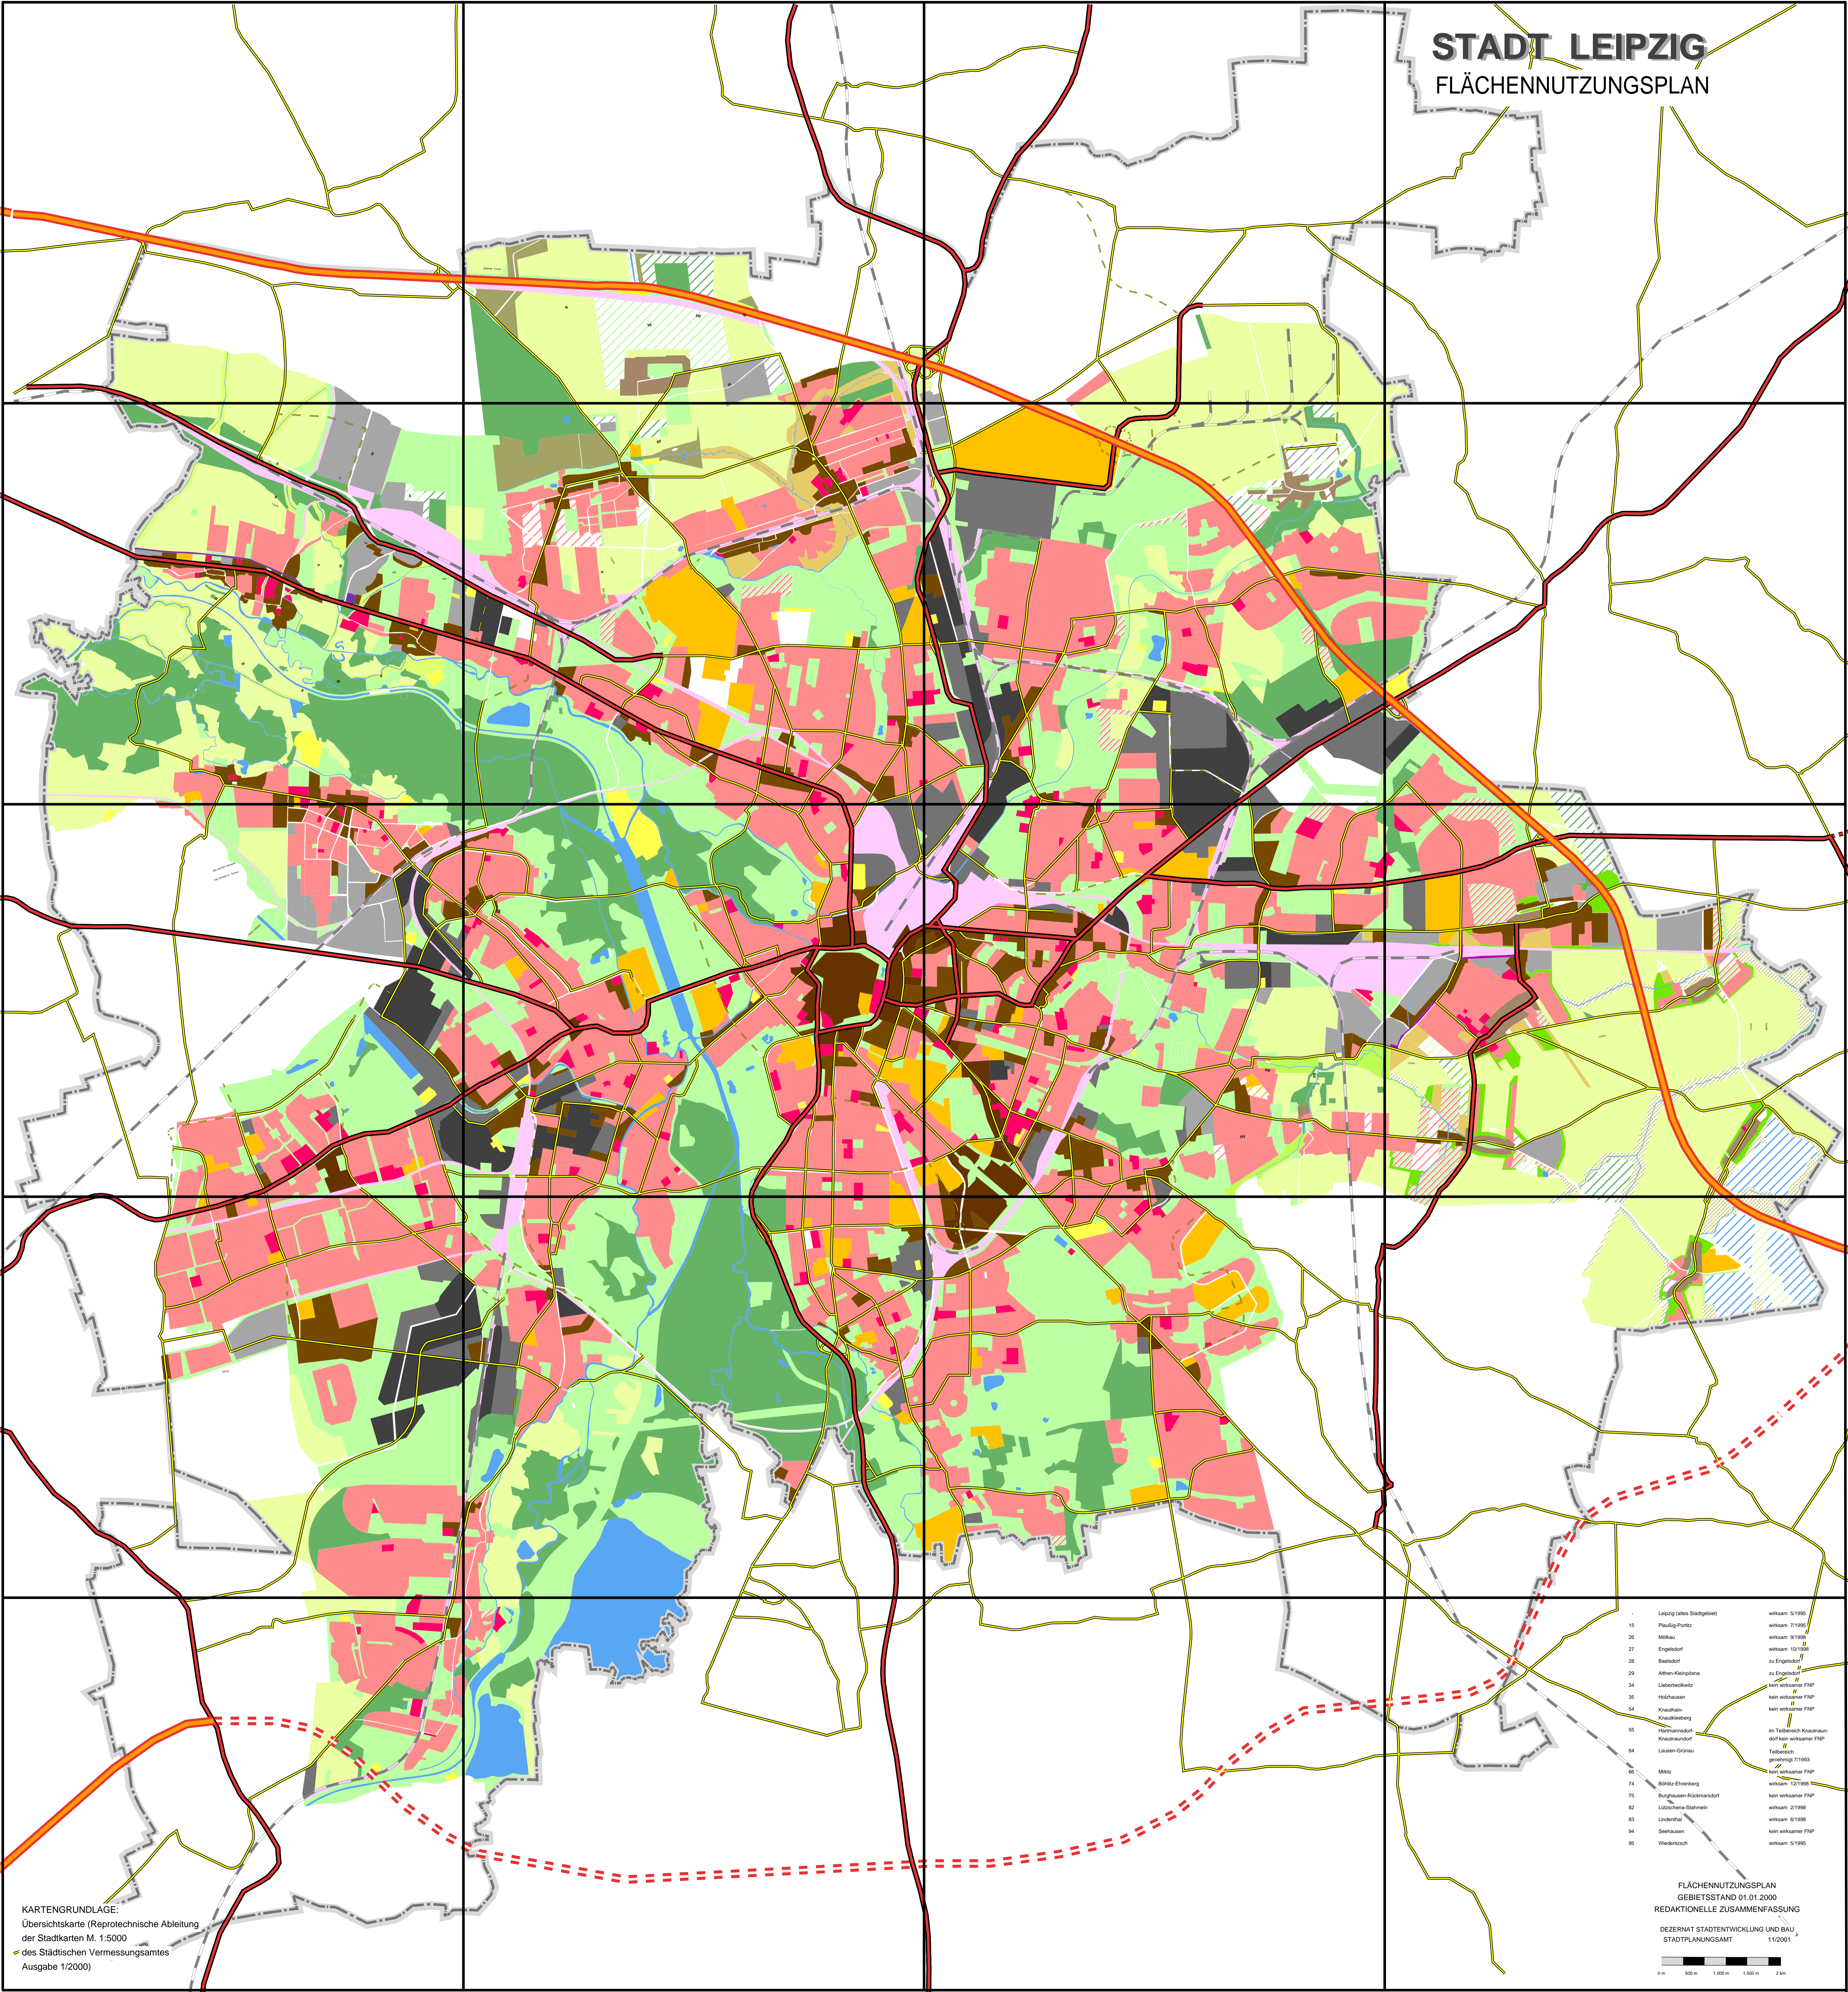

STADT LEIPZIG

FLÄCHENNUTZUNGSPLAN

-	Leipzig (alte Stadtgebiert)	wikksam 5/1995
15	Plaußig-Portitz	wikksam 7/1995
16	Mökau	wikksam 9/1995
27	Engelsdorf	wikksam 10/1995
28	Baßdorf	zu Engelsdorf
29	Altenhain	zu Engelsdorf
34	Lichtentzsch	kein wikksamer FNP
35	Hochhausen	kein wikksamer FNP
54	Kraußhain-Kraußkeberg	kein wikksamer FNP
55	Herrmannsdorf-Kraußandorf	im Teilbereich Kraußandorf kein wikksamer FNP
64	Lausen-Großlau	Teilbereich grobstrukt. FNP
65	Miltz	kein wikksamer FNP
74	Böhlitz-Ehrenberg	wikksam 12/1995
75	Burgauen-Rückmannsdorf	kein wikksamer FNP
82	Lützschena-Stein	wikksam 2/1998
83	Linderau	wikksam 6/1998
94	Sachsen	kein wikksamer FNP
95	Wedditzsch	wikksam 5/1995

KARTENGRUNDLAGE:
 Übersichtskarte (Reprotechnische Ableitung
 der Stadtkarten M. 1:50000
 des Städtischen Vermessungsamtes
 Ausgabe 1/2000)

FLÄCHENNUTZUNGSPLAN
 GEBIETSSTAND 01.01.2000
 REDAKTIONELLE ZUSAMMENFASSUNG
 DEZERNAT STADTENTWICKLUNG UND BAU
 STADTPLANUNGSAMT 11/2001