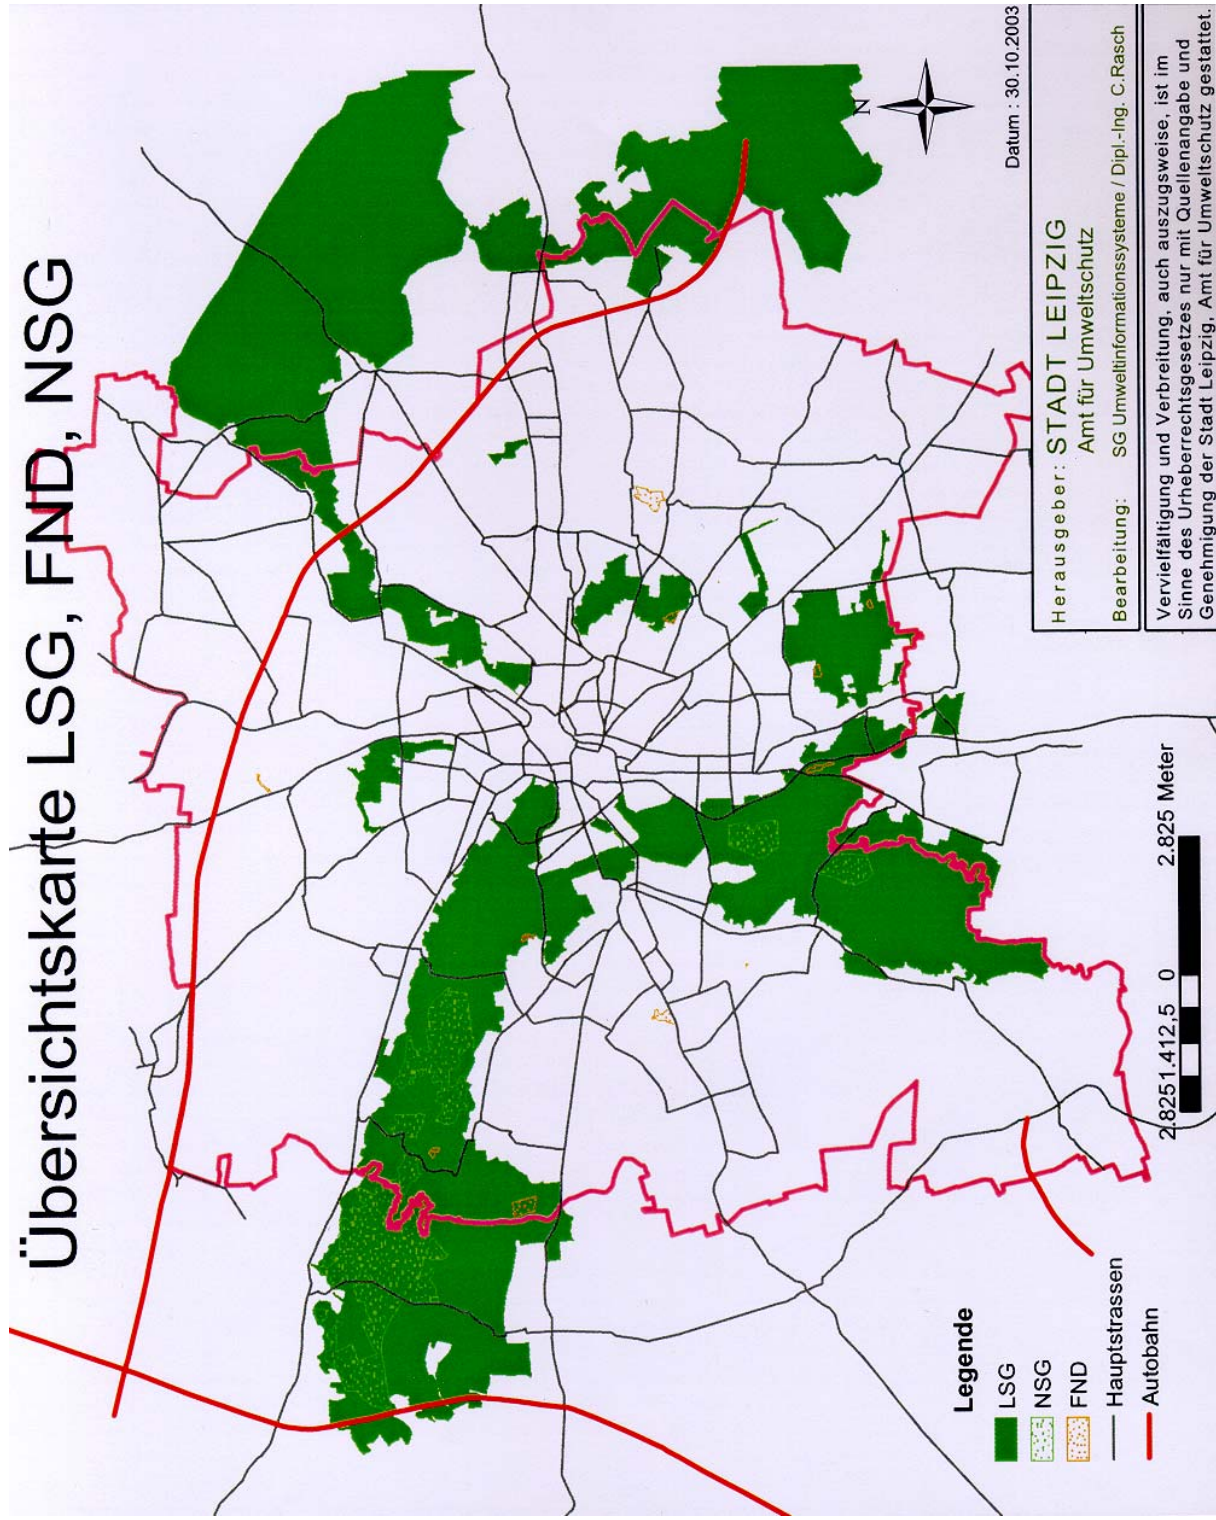

Übersichtskarte LSG, FND, NSG

Legende

- LSG
- NSG
- FND
- Hauptstrassen
- Autobahn

Datum : 30.10.2003

Herausgeber: **STADT LEIPZIG**
Amt für Umweltschutz

Bearbeitung: SG Umweltinformationssysteme / Dipl.-Ing. C. Rasch

Vervielfältigung und Verbreitung, auch auszugsweise, ist im Sinne des Urheberrechtsgesetzes nur mit Quellenangabe und Genehmigung der Stadt Leipzig, Amt für Umweltschutz gestattet.