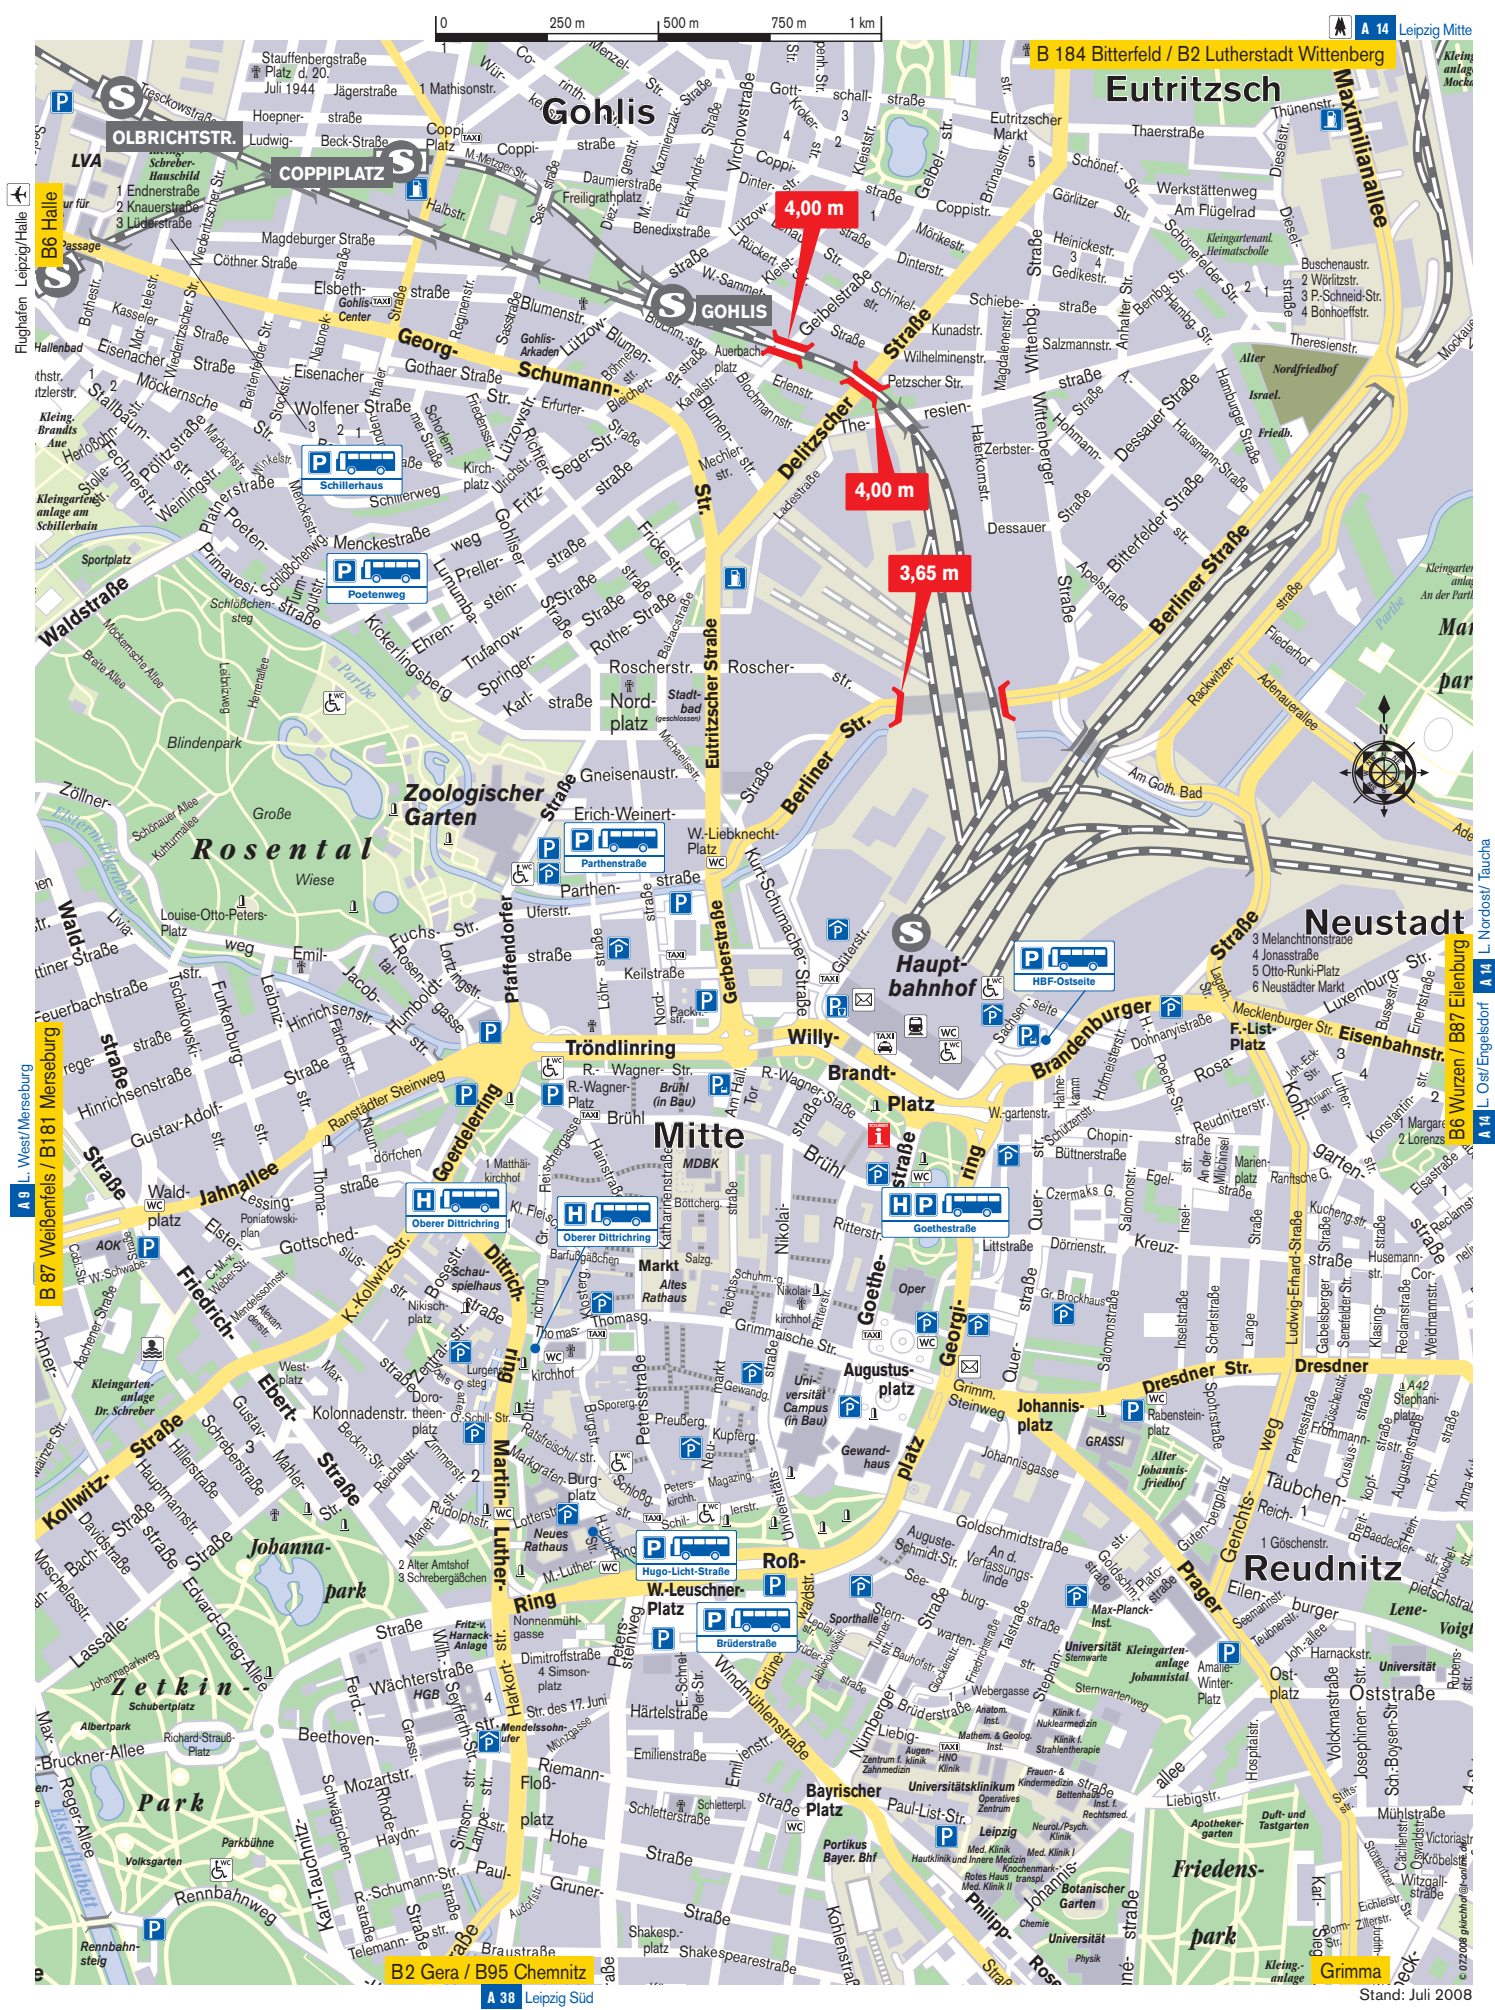

Busstopp Leipzig

Busparkplätze und eingezeichnete Brücken im Stadtteil Mitte und Nordvorstadt (Leipzig Zentrum)

Leipziger Freiheit

Leipzig Tourismus
und Marketing GmbH

A 14 Leipzig Mitte
A 14 Ost/Engsdorf
A 14 Nordost/Tauchau
© 2008 leipzig.de
Stand: Juli 2008