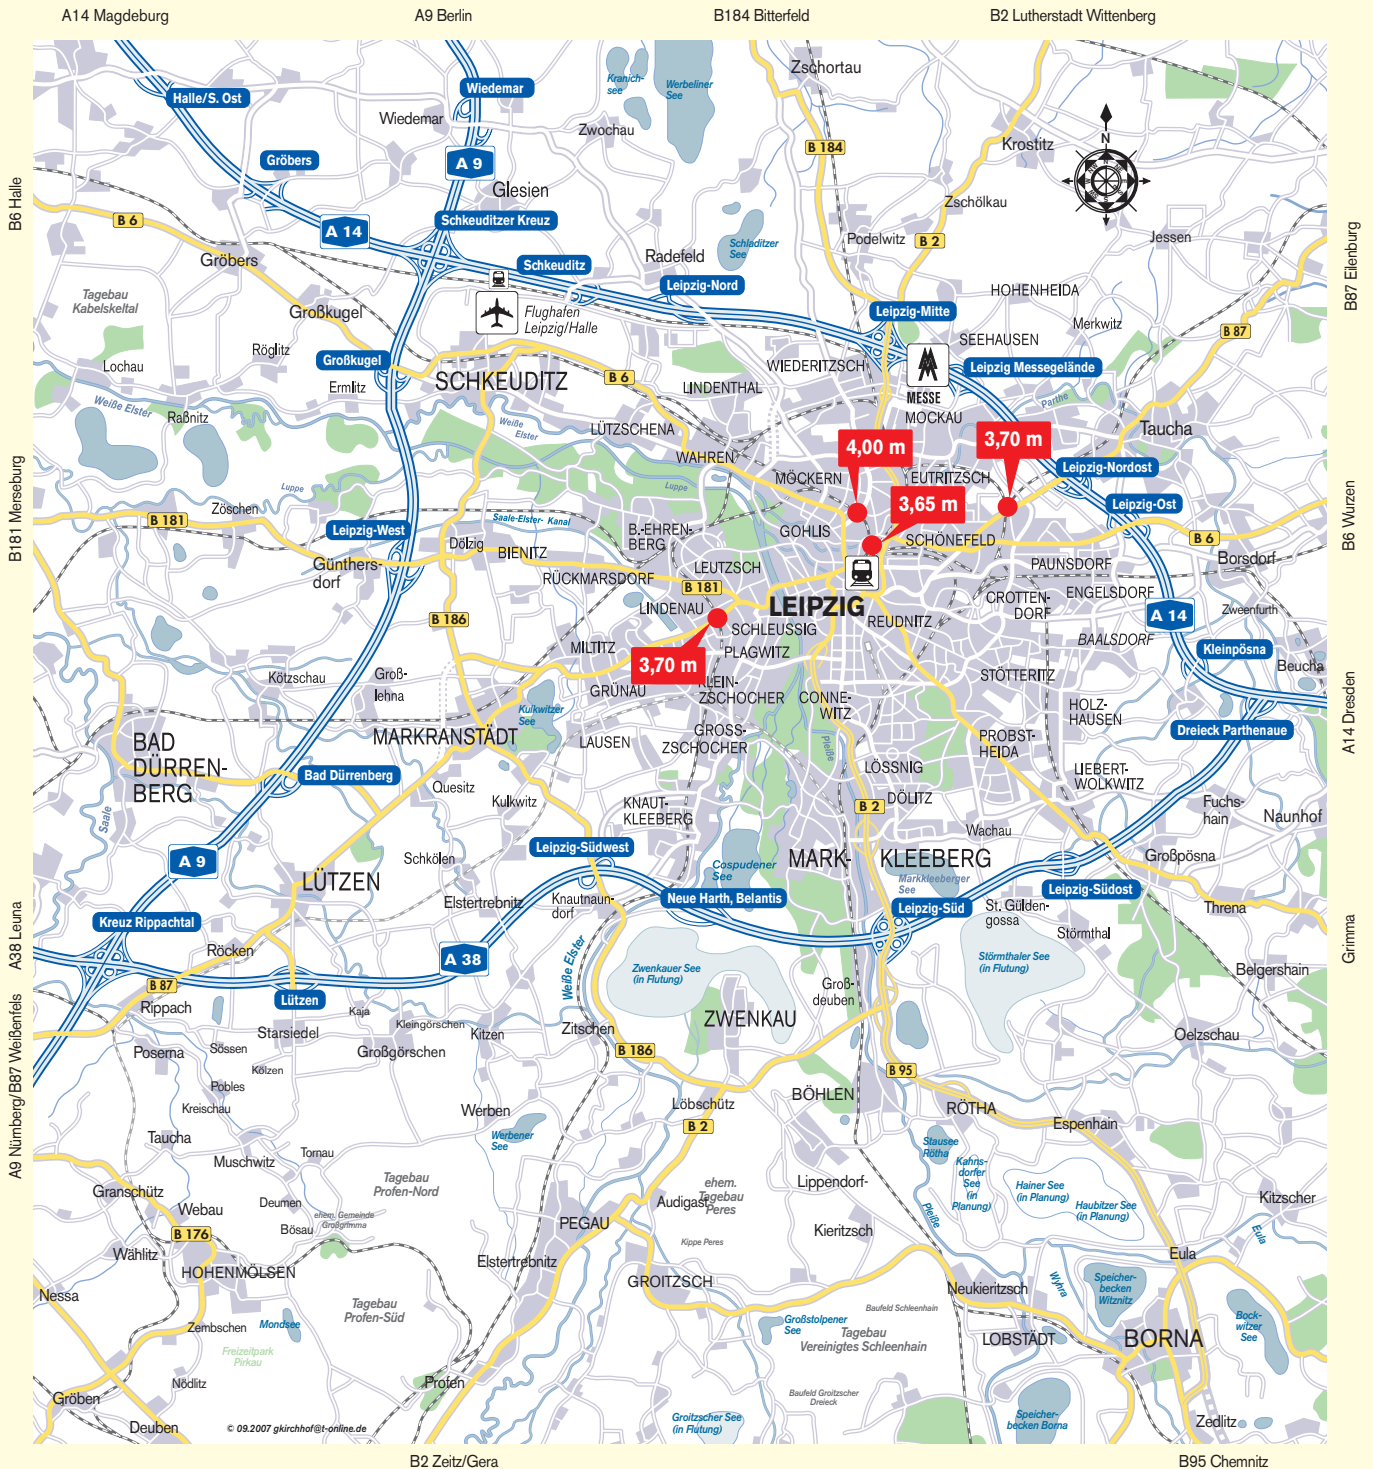

# Busstopp Leipzig

## Plan der Umgebung

Leipziger Freiheit

Leipzig Tourismus und Marketing GmbH

### Anfahrt in die Innenstadt für Reisebusse über 3,60 m Gesamthöhe

Wenn Sie LEIPZIG über die Autobahn erreichen, sollten Sie den Ausschielderungen in die Innenstadt folgen. Reisebusse mit einer Gesamthöhe von über 3,60 m gelangen am besten in die Innenstadt unter Beachtung der obigen Hinweise.